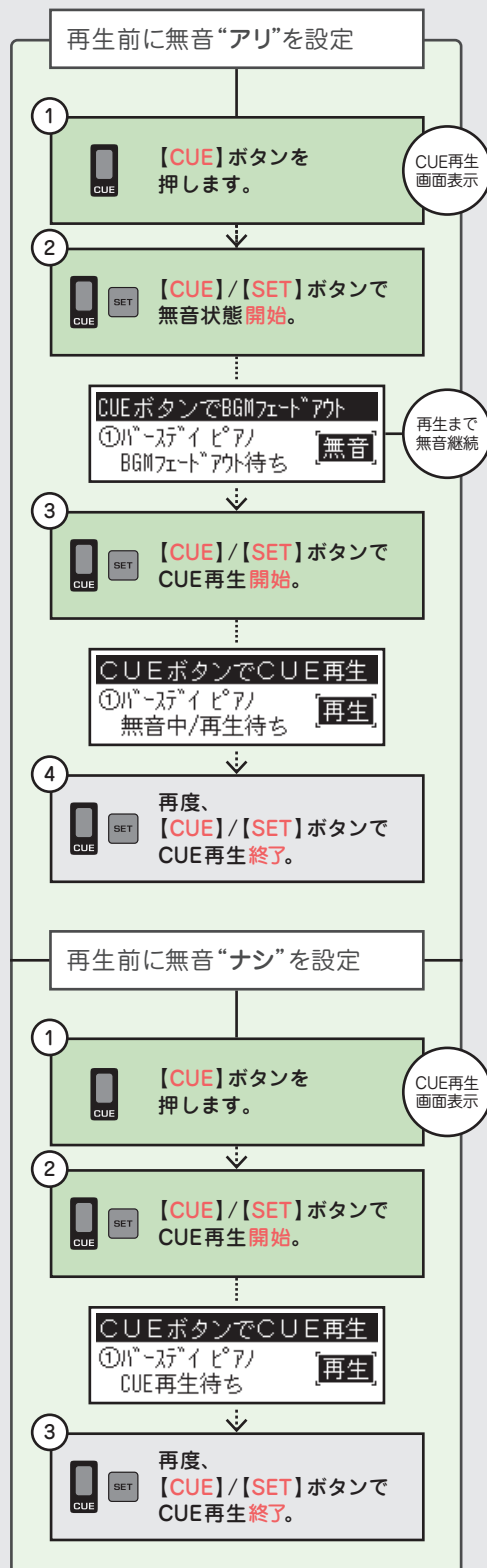

「MPX-1」の便利な機能について

■ チャンネルの登録変更をする

チューナーには最大10チャンネルを登録できます。
登録されている番組は、チューナー操作で入れ替えることが可能です。

※本誌(CHANNEL LIST)の中から好きなチャンネルを選択してください。

■ CUEを再生する

チューナーに予め登録されているCUE番組のひとつを割り込み再生します。

※CUE設定の詳細は取扱説明書を参照ください。

0120-117-440