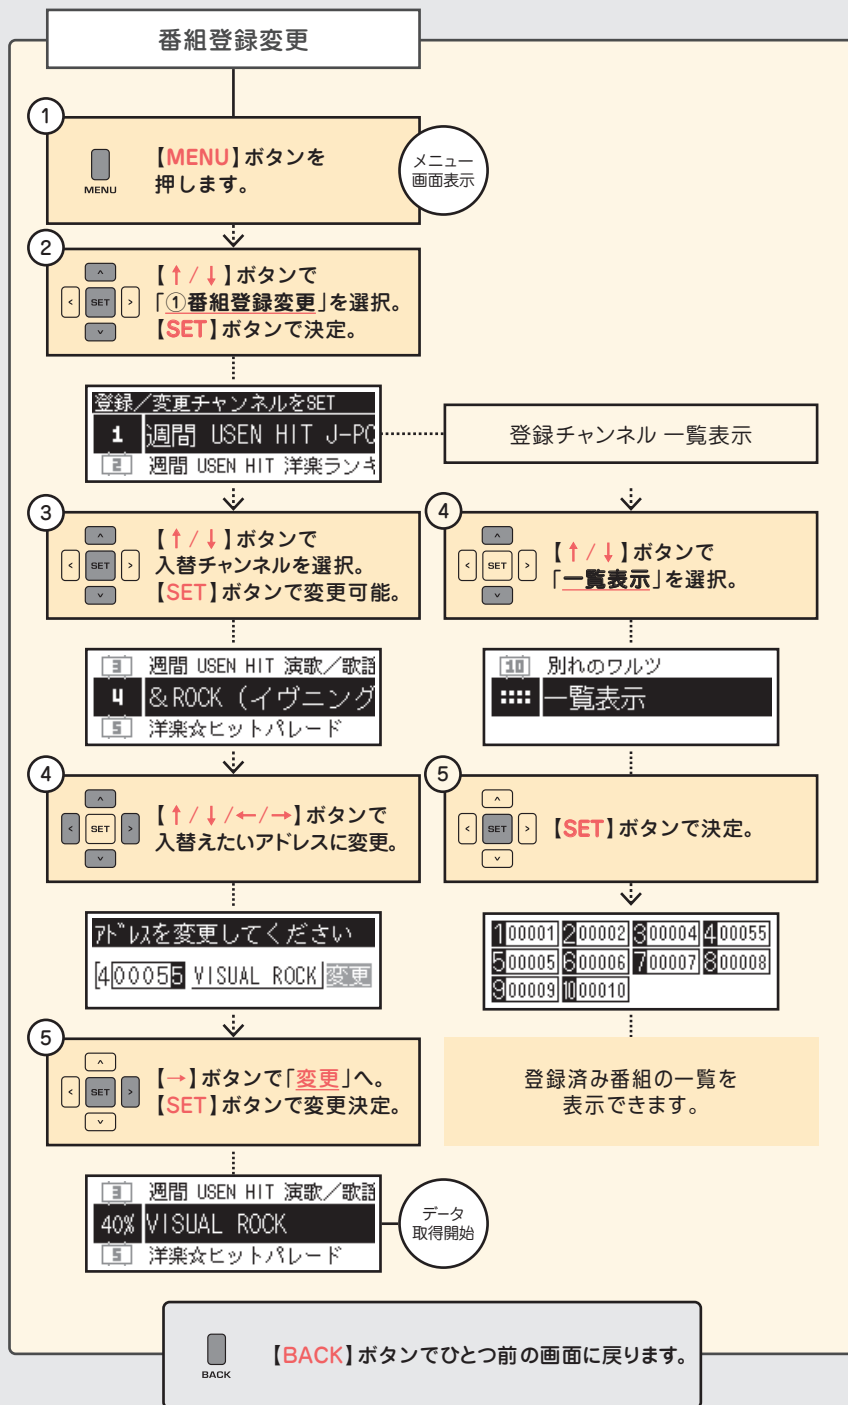

※「ロイヤリティ・フリー」内チャンネルに限り、USEN音楽配信サービス再生中の音楽が撮影中動画に入ってしまった場合でも、配信/放送利用に関して問題はございません。

●CUEボタン設定用音源

- ① パースデイ ピアノ
- ② パースデイ ポピュラー
- ③ パースデイ ラウンジ
- ④ パースデイ こども
- ⑤ 別れのワルツ コメント無
- ⑥ 別れのワルツ コメント有
- ⑦ ウエディング ラウンジ
- ⑧ 家路
- ⑨ ラジオ体操
- ⑩ ロッキーマのテーマ

「MPX-1」の便利な機能について

■ チャンネルの登録変更をする

チューナーには最大10チャンネルを登録できます。
登録されている番組は、チューナー操作で入れ替えることが可能です。

※本誌(CHANNEL LIST)の中から好きなチャンネルを選択してください。

■ CUEを再生する

チューナーに予め登録されているCUE番組のひとつを割り込み再生します。

※CUE設定の詳細は取扱説明書を参照ください。

0120-117-440